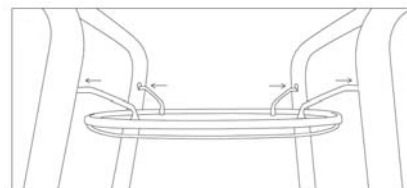

Let's Sing

Trådkorg

Artikelnr. LSG107

Korgen är ett tillbehör till Let's Sing för förvaring av duschillbehör och andra produkter. Korgen monteras enkelt utan verktyg med en snäppanordning under sitsen.

Inga verktyg behövs vid monteringen av korgen. En praktisk förvaringshylla som gör hygienartiklarna lättåtkomliga.

**Tekniska data:**

Material: metall
Bredd 24 cm
Längd 33 cm
Höjd 5 cm
Vikt 0,2 kg
Max belastning 1 kg

Garanti:

Två års garanti.