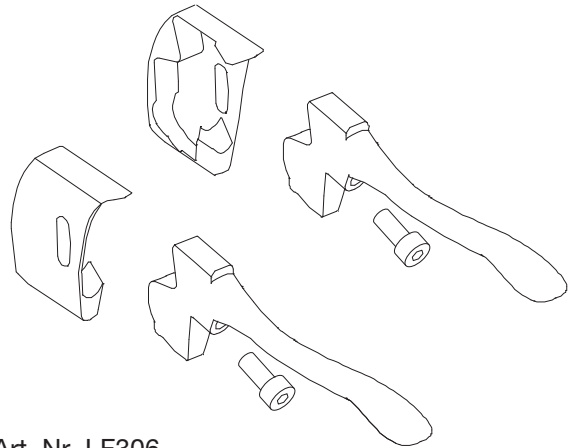

# Let's Fly. Reservdelar.

Artikelnr. 0220 Vit  
Artikelnr. 0270 Grå

Artikelnr. 0260 Beige  
Artikelnr. 0250 Röd

05.2021

Gummihandtag med rör, reflektor och stopplugg.

Art. Nr. LF308 Höger.  
Art. Nr. LF307 Vänster.

Bromshandtag med skruv och bromskåpa.

Art. Nr. LF306.  
Sats Höger + Vänster.

Bromskåpa med monteringskruvar.

Art. Nr. LF309.  
Höger + vänster

Bussning med höjdställning för handtag, sats.

Art. Nr. LF320.  
Höger + Vänster

Länkarm med förstärkning skruvar och krok.

Art. No. LF312 Left.

Länkarm med förstärkning och skruvar.

Art. Nr. LF321 Höger.

Bakhjul med lager, navkapsel och monteringsatts.

Art. Nr. 0473N.

Framhjul med lager, navkapsel och monteringsatts.

Art. Nr. LF330.  
Höger + Vänster