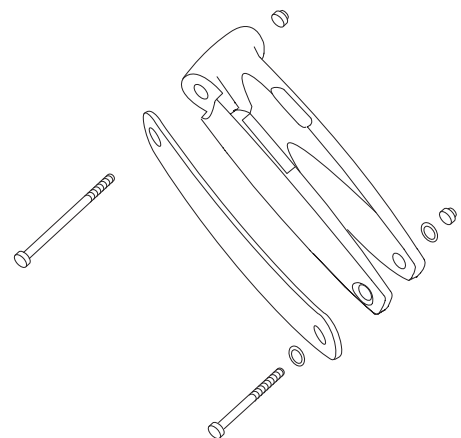

# Let's Fly. Reservdelar.

Artikelnr. 0220 Vit  
Artikelnr. 0270 Grå

Artikelnr. 0260 Beige  
Artikelnr. 0250 Röd

05.2021

Gummihandtag med rör, reflektor och stopplugg.

Art. Nr. LF308 Höger.  
Art. Nr. LF307 Vänster.

Bromshandtag med skruv och bromskåpa.

Art. Nr. LF306.  
Sats Höger + Vänster.

Bromskåpa med monteringskruvar.

Art. Nr. LF309.  
Höger + vänster

Bussning med höjdställning för handtag, sats.

Art. Nr. LF320.  
Höger + Vänster

Länkarm med förstärkning skruvar och krok.

Art. No. LF312 Left.

Länkarm med förstärkning och skruvar.

Art. Nr. LF321 Höger.

Bakhjul med lager, navkapsel och monteringsatts.

Art. Nr. 0473N.

Framhjul med lager, navkapsel och monteringsatts.

Art. Nr. LF317.

Bakhjulsinfästning med skruv.

Art. Nr. LF333.  
Höger + Vänster

Bromsok med distansrör.

Art. Nr. LF328.  
Sats Höger + Vänster.

Vajerstyrning i bakbensprofil. Sats 2 st.

Art. Nr. LF313.

Monteringshylsa i bakbenet. Sats 2 st.