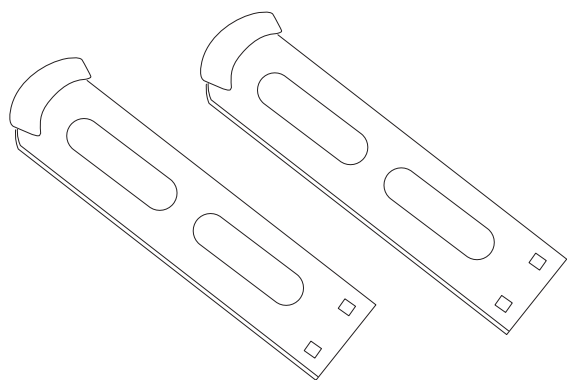

Art. Nr. LF317.

Bakhjulsinfästning med skruv.

Art. Nr. LF333.  
Höger + Vänster

Bromsok med distansrör.

Art. Nr. LF328.  
Sats Höger + Vänster.

Vajerstyrning i bakbensprofil. Sats 2 st.

Art. Nr. LF313.

Monteringshylsa i bakbenet. Sats 2 st.