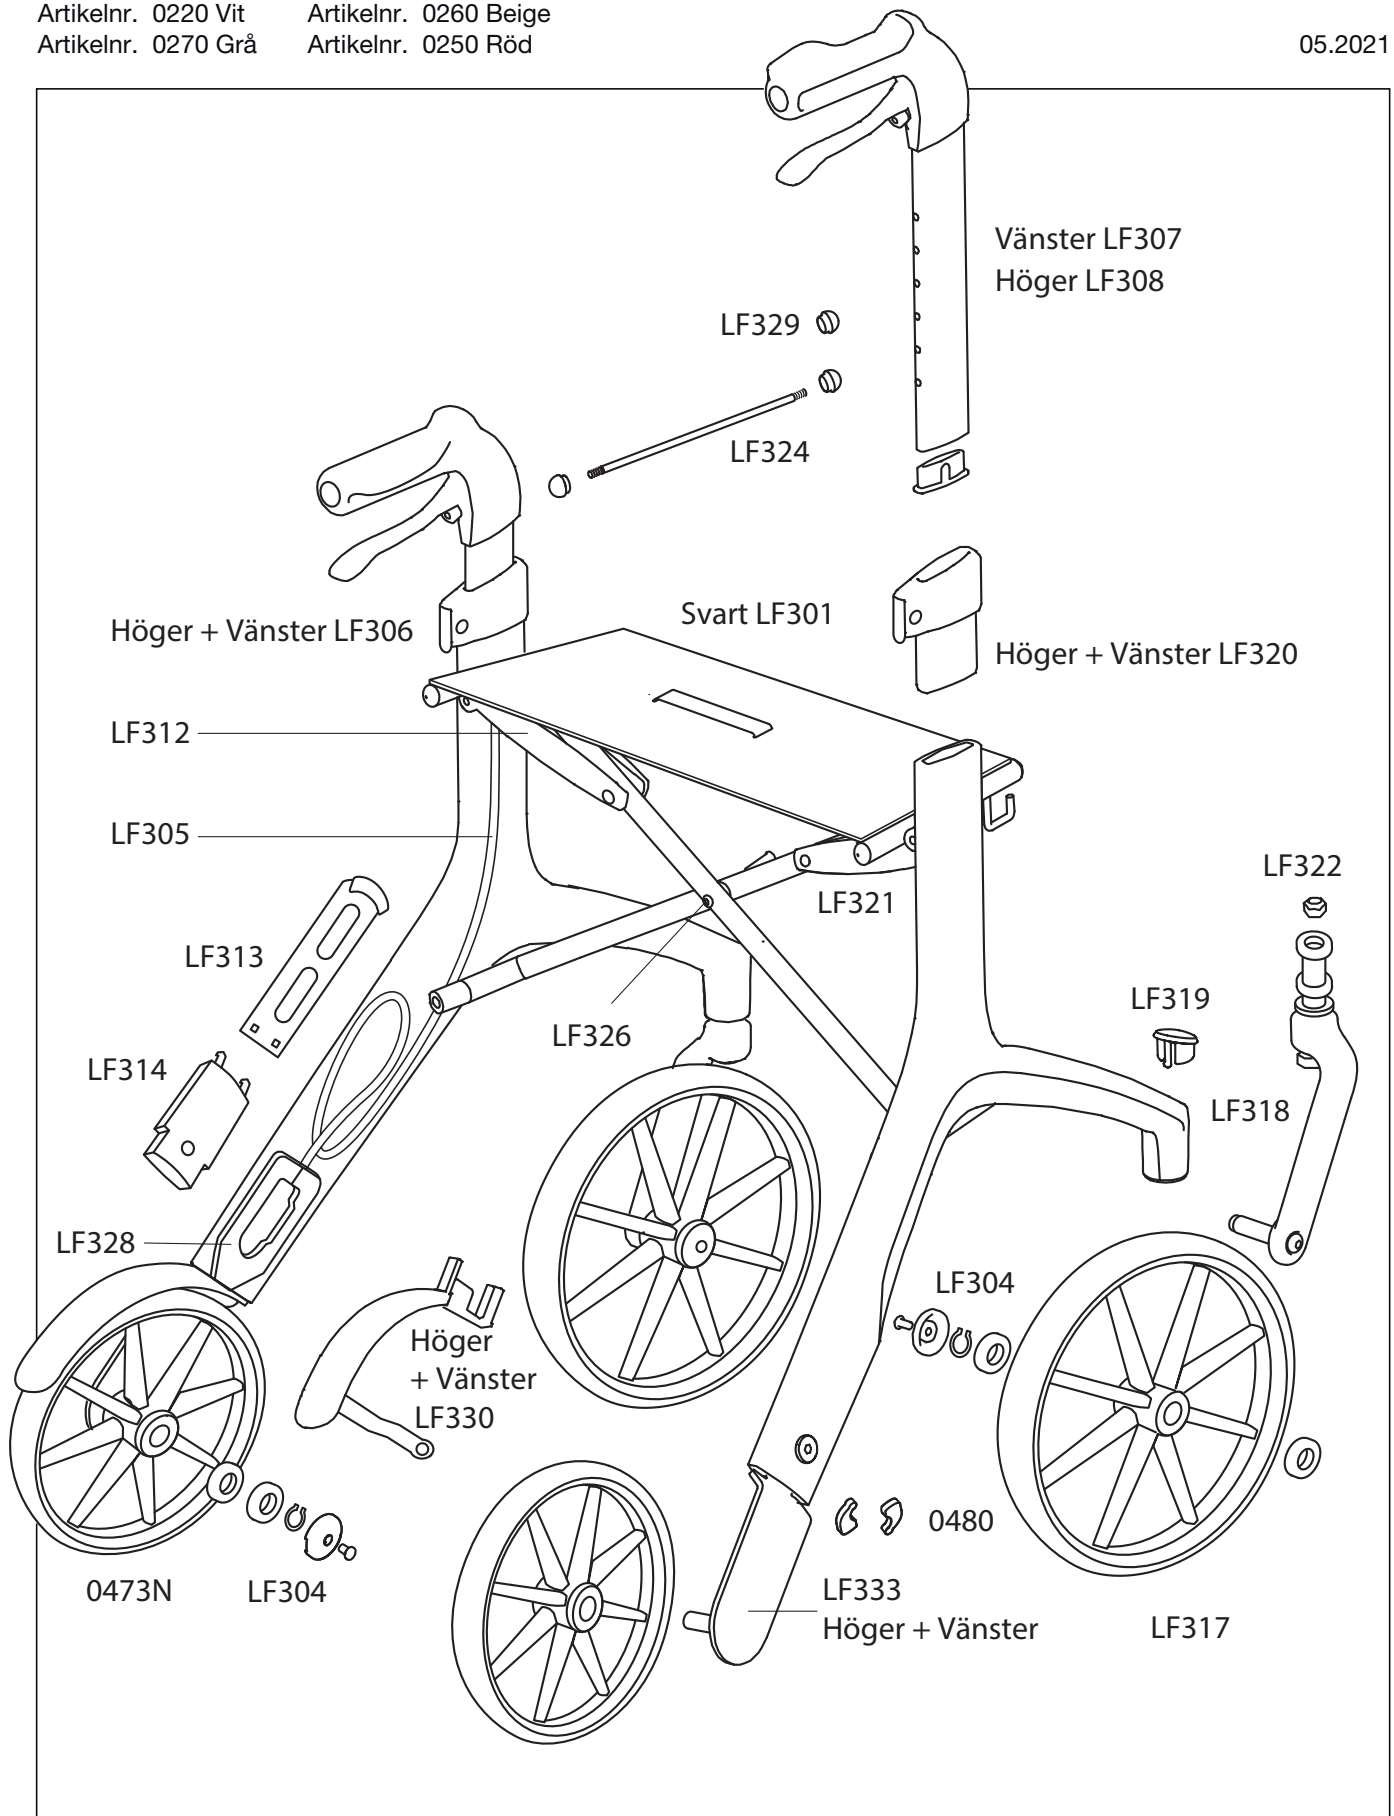

# Let's Fly. Reservdelar.

Artikelnr. 0220 Vit  
Artikelnr. 0270 Grå

Artikelnr. 0260 Beige  
Artikelnr. 0250 Röd

05.2021

Gummihandtag med rör, reflektor och stopplugg.

Art. Nr. LF308 Höger.  
Art. Nr. LF307 Vänster.

Bromshandtag med skruv och bromskåpa.

Art. Nr. LF306.  
Sats Höger + Vänster.

Bromskåpa med monteringskruvar.

Art. Nr. LF309.  
Höger + vänster

Bussning med höjdställning för handtag, sats.

Art. Nr. LF320.  
Höger + Vänster