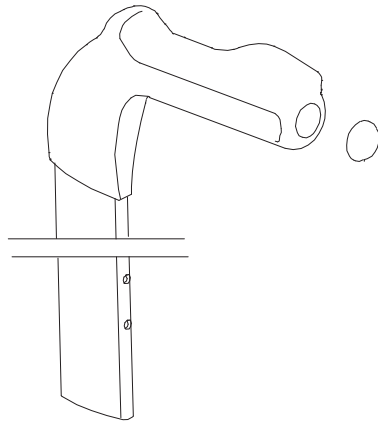

# Let's Fly. Reservdelar.

Artikelnr. 0220 Vit  
Artikelnr. 0270 Grå

Artikelnr. 0260 Beige  
Artikelnr. 0250 Röd

05.2021

Gummihandtag med rör, reflektor och stopplugg.

Art. Nr. LF308 Höger.  
Art. Nr. LF307 Vänster.

Bromshandtag med skruv och bromskåpa.

Art. Nr. LF306.  
Sats Höger + Vänster.

Bromskåpa med monteringskruvar.

Art. Nr. LF309.  
Höger + vänster

Bussning med höjdställning för handtag, sats.

Art. Nr. LF320.  
Höger + Vänster

Länkarm med förstärkning skruvar och krok.

Art. No. LF312 Left.

Länkarm med förstärkning och skruvar.

Art. Nr. LF321 Höger.

Bakhjul med lager, navkapsel och monteringsatts.

Art. Nr. 0473N.

Framhjul med lager, navkapsel och monteringsatts.