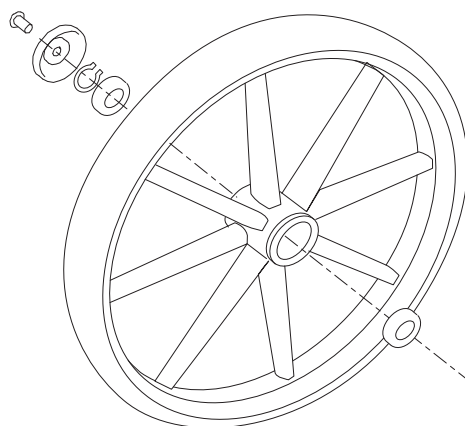

Bromshandtag med skruv och bromskåpa.

Art. Nr. LF306.  
Sats Höger + Vänster.

Bromskåpa med monteringskruvar.

Art. Nr. LF309.  
Höger + vänster

Bussning med höjdställning för handtag, sats.

Art. Nr. LF320.  
Höger + Vänster

Länkarm med förstärkning skruvar och krok.

Art. No. LF312 Left.

Länkarm med förstärkning och skruvar.

Art. Nr. LF321 Höger.

Bakhjul med lager, navkapsel och monteringsatts.

Art. Nr. 0473N.

Framhjul med lager, navkapsel och monteringsatts.