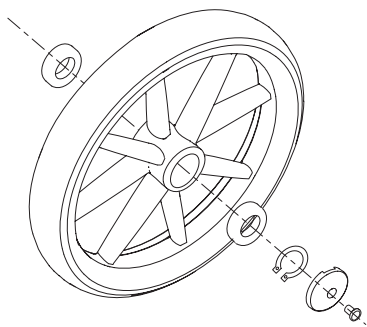

Bromshandtag med skruv och bromskåpa.

Art. Nr. LF306.  
Sats Höger + Vänster.

Bromskåpa med monteringskruvar.

Art. Nr. LF309.  
Höger + vänster

Bussning med höjdställning för handtag, sats.

Art. Nr. LF320.  
Höger + Vänster

Länkarm med förstärkning skruvar och krok.

Art. No. LF312 Left.

Länkarm med förstärkning och skruvar.

Art. Nr. LF321 Höger.

Bakhjul med lager, navkapsel och monteringsatts.

Art. Nr. 0473N.

Framhjul med lager, navkapsel och monteringsatts.