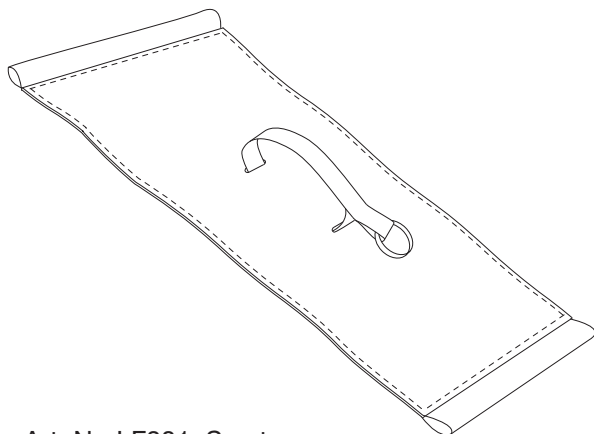

Sits.

Art. Nr. LF301 Svart.
Med justeringsband.

Utfällningskrok med monteringskruvar och fjäder.