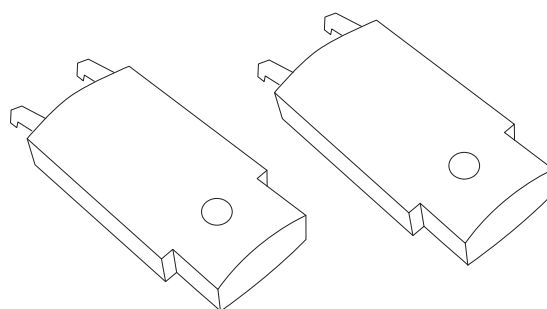

Art. Nr. LF317.

Bakhjulsinfästning med skruv.

Art. Nr. LF333.  
Höger + Vänster

Bromsok med distansrör.

Art. Nr. LF328.  
Sats Höger + Vänster.

Vajerstyrning i bakbensprofil. Sats 2 st.

Art. Nr. LF313.

Monteringshylsa i bakbenet. Sats 2 st.