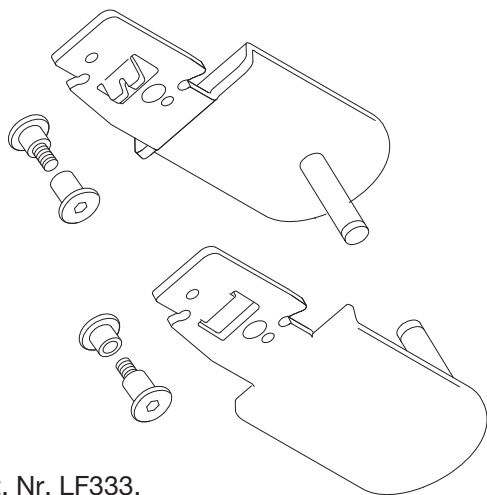

Bromshandtag med skruv och bromskåpa.

Art. Nr. LF306.  
Sats Höger + Vänster.

Bromskåpa med monteringskruvar.

Art. Nr. LF309.  
Höger + vänster

Bussning med höjdställning för handtag, sats.

Art. Nr. LF320.  
Höger + Vänster

Länkarm med förstärkning skruvar och krok.

Art. No. LF312 Left.

Länkarm med förstärkning och skruvar.

Art. Nr. LF321 Höger.

Bakhjul med lager, navkapsel och monteringsatts.

Art. Nr. 0473N.

Framhjul med lager, navkapsel och monteringsatts.

Art. Nr. LF317.

Bakhjulsinfästning med skruv.

Art. Nr. LF333.  
Höger + Vänster

Bromsok med distansrör.

Art. Nr. LF328.  
Sats Höger + Vänster.

Vajerstyrning i bakbensprofil. Sats 2 st.

Art. Nr. LF313.

Monteringshylsa i bakbenet. Sats 2 st.