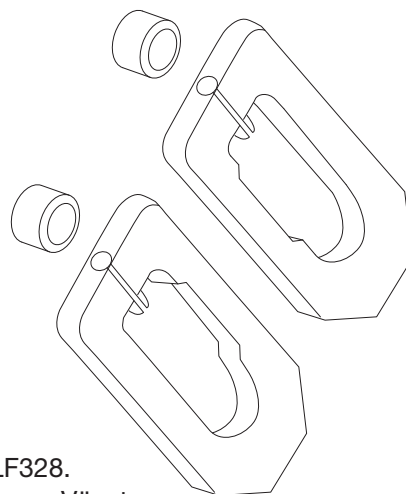

Bromshandtag med skruv och bromskåpa.

Art. Nr. LF306.  
Sats Höger + Vänster.

Bromskåpa med monteringskruvar.

Art. Nr. LF309.  
Höger + vänster

Bussning med höjdställning för handtag, sats.

Art. Nr. LF320.  
Höger + Vänster

Länkarm med förstärkning skruvar och krok.

Art. No. LF312 Left.

Länkarm med förstärkning och skruvar.

Art. Nr. LF321 Höger.

Bakhjul med lager, navkapsel och monteringsatts.

Art. Nr. 0473N.

Framhjul med lager, navkapsel och monteringsatts.

Art. Nr. LF317.

Bakhjulsinfästning med skruv.

Art. Nr. LF333.  
Höger + Vänster

Bromsok med distansrör.

Art. Nr. LF328.  
Sats Höger + Vänster.

Vajerstyrning i bakbensprofil. Sats 2 st.

Art. Nr. LF313.

Monteringshylsa i bakbenet. Sats 2 st.

Art. Nr. LF314.

Sits.

Art. Nr. LF301 Svart.  
Med justeringsband.

Utfällningskrok med monteringskruvar och fjäder.

Art. Nr. LF311N.

Kullager för fram- och bakhjul. Sats 4 st.

Art. Nr. 0477.

Mittskruv i hopfällningskryss, komplett.